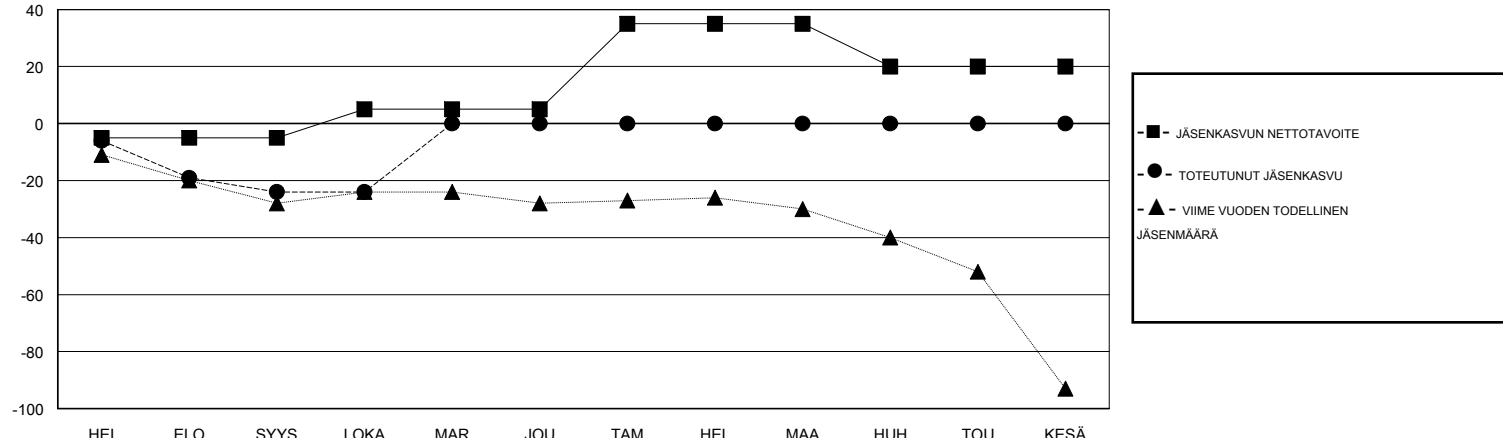

MONTHLY MEMBERSHIP PROGRESS REPORT

District 107 K

Results as of: 10/31/2018

GMT: ANTTI FORSELL

SIJAINI FINLAND

GMT VAALIPIIRI

Klubit				jäsentä			
TULOKSET 2018-2019				TULOKSET 2018-2019			
NELJÄNNES	UUDEN KLUBIN TAVOITE	UUDET KLUBIT	LOPETETUT KLUBIT	NELJÄNNES	JÄSENKASVUN NETTOTAVOITE	TOTEUTUNUT JÄSENKASVU	POISTETUT JÄSENET (mukaan lukien siirrot)
HEI/ELO/SYYS	0	0	0	HEI/ELO/SYYS	-5	11	30
LOKA/MAR/JOU	0	0	0	LOKA/MAR/JOU	10	8	7
TAM/HEL/MAA	1	0	0	TAM/HEL/MAA	30	0	0
HUH/TOU/KESÄ	0	0	0	HUH/TOU/KESÄ	-15	0	0

TAVOITTEET JA UUDET KLUBIT, KUMULATIIVINEN

TAVOITTEET JA JÄSENET, KUMULATIIVINEN

LAKKAUTETUT KLUBIT: 0	10 CLUBS OF 55 LISÄNNYT YHDEN TAI USEAMMAN UUTTA JÄSENTÄ	SUKUPUOLIJAKAUMA MIES 1,141 (80.52%) NAINEN 276 (19.48%) Naispuolisten jäsenten prosenttiosuuden tavoite toimivuonna: 20%
ERONNEET JÄSENET	KLIKKAA TÄSTÄ NÄHDÄKSESI KUMULATIIVISET JÄSENTIEDOT	PERHEJÄSENIÄ YHTEENSÄ 70
KUOLLUT 4		PERHEJÄSENET, JOTKA MAKSAVAT PUOLET JÄSENMAKSUSTA 35
KLUBI LAKKAUTETTU 0		
MUUT 33		
YHTEENSÄ 37		