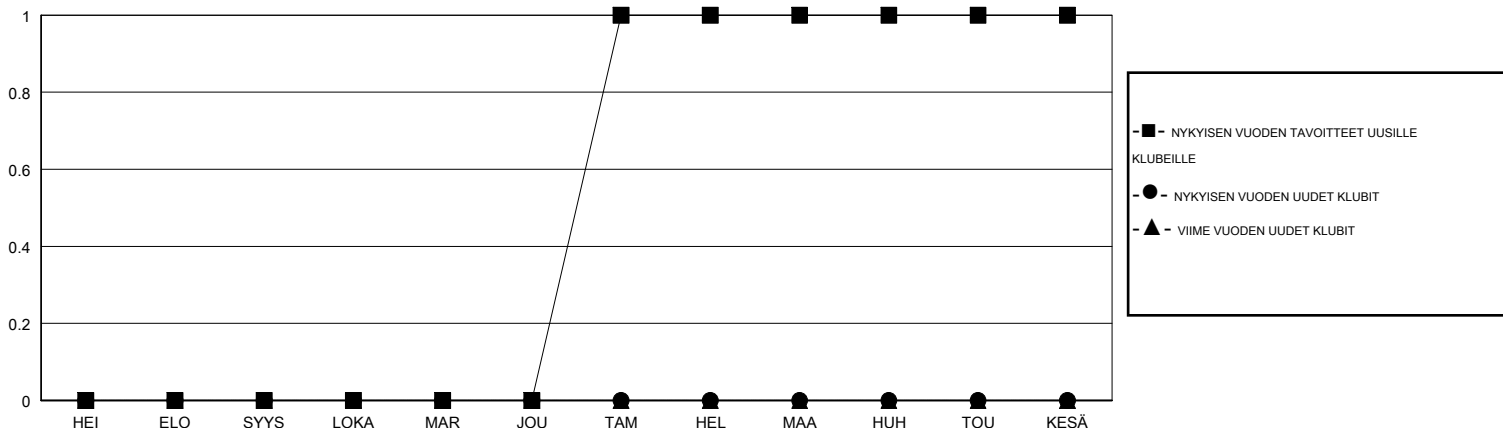

MONTHLY MEMBERSHIP PROGRESS REPORT

District 107 K

Results as of: 10/31/2018

GMT: ANTTI FORSELL

SIJAINI FINLAND

GMT VAALIPIIRI

Klubit				jäsentä			
TULOKSET 2018-2019				TULOKSET 2018-2019			
NELJÄNNES	UUDEN KLUBIN TAVOITE	UUDET KLUBIT	LOPETETUT KLUBIT	NELJÄNNES	JÄSENKASVUN NETTOTAVOITE	TOTEUTUNUT JÄSENKASVU	POISTETUT JÄSENET (mukaan lukien siirrot)
HEI/ELO/SYYS	0	0	0	HEI/ELO/SYYS	-5	11	30
LOKA/MAR/JOU	0	0	0	LOKA/MAR/JOU	10	8	7
TAM/HEL/MAA	1	0	0	TAM/HEL/MAA	30	0	0
HUH/TOU/KESÄ	0	0	0	HUH/TOU/KESÄ	-15	0	0

TAVOITTEET JA UUDET KLUBIT, KUMULATIIVINEN

TAVOITTEET JA JÄSENET, KUMULATIIVINEN

LAKKAUTETUT KLUBIT: 0	10 CLUBS OF 55 LISÄNNYT YHDEN TAI USEAMMAN UUTTA JÄSENTÄ	SUKUPUOLIJAKAUMA MIES 1,141 (80.52%) NAINEN 276 (19.48%) Naispuolisten jäsenten prosenttiosuuden tavoite toimivuonna: 20%
ERONNEET JÄSENET	KLIKKAA TÄSTÄ NÄHDÄKSESI KUMULATIIVISET JÄSENTIEDOT	PERHEJÄSENIÄ YHTEENSÄ 70
KUOLLUT 4		PERHEJÄSENET, JOTKA MAKSAVAT PUOLET JÄSENMAKSUSTA 35
KLUBI LAKKAUTETTU 0		
MUUT 33		
YHTEENSÄ 37		